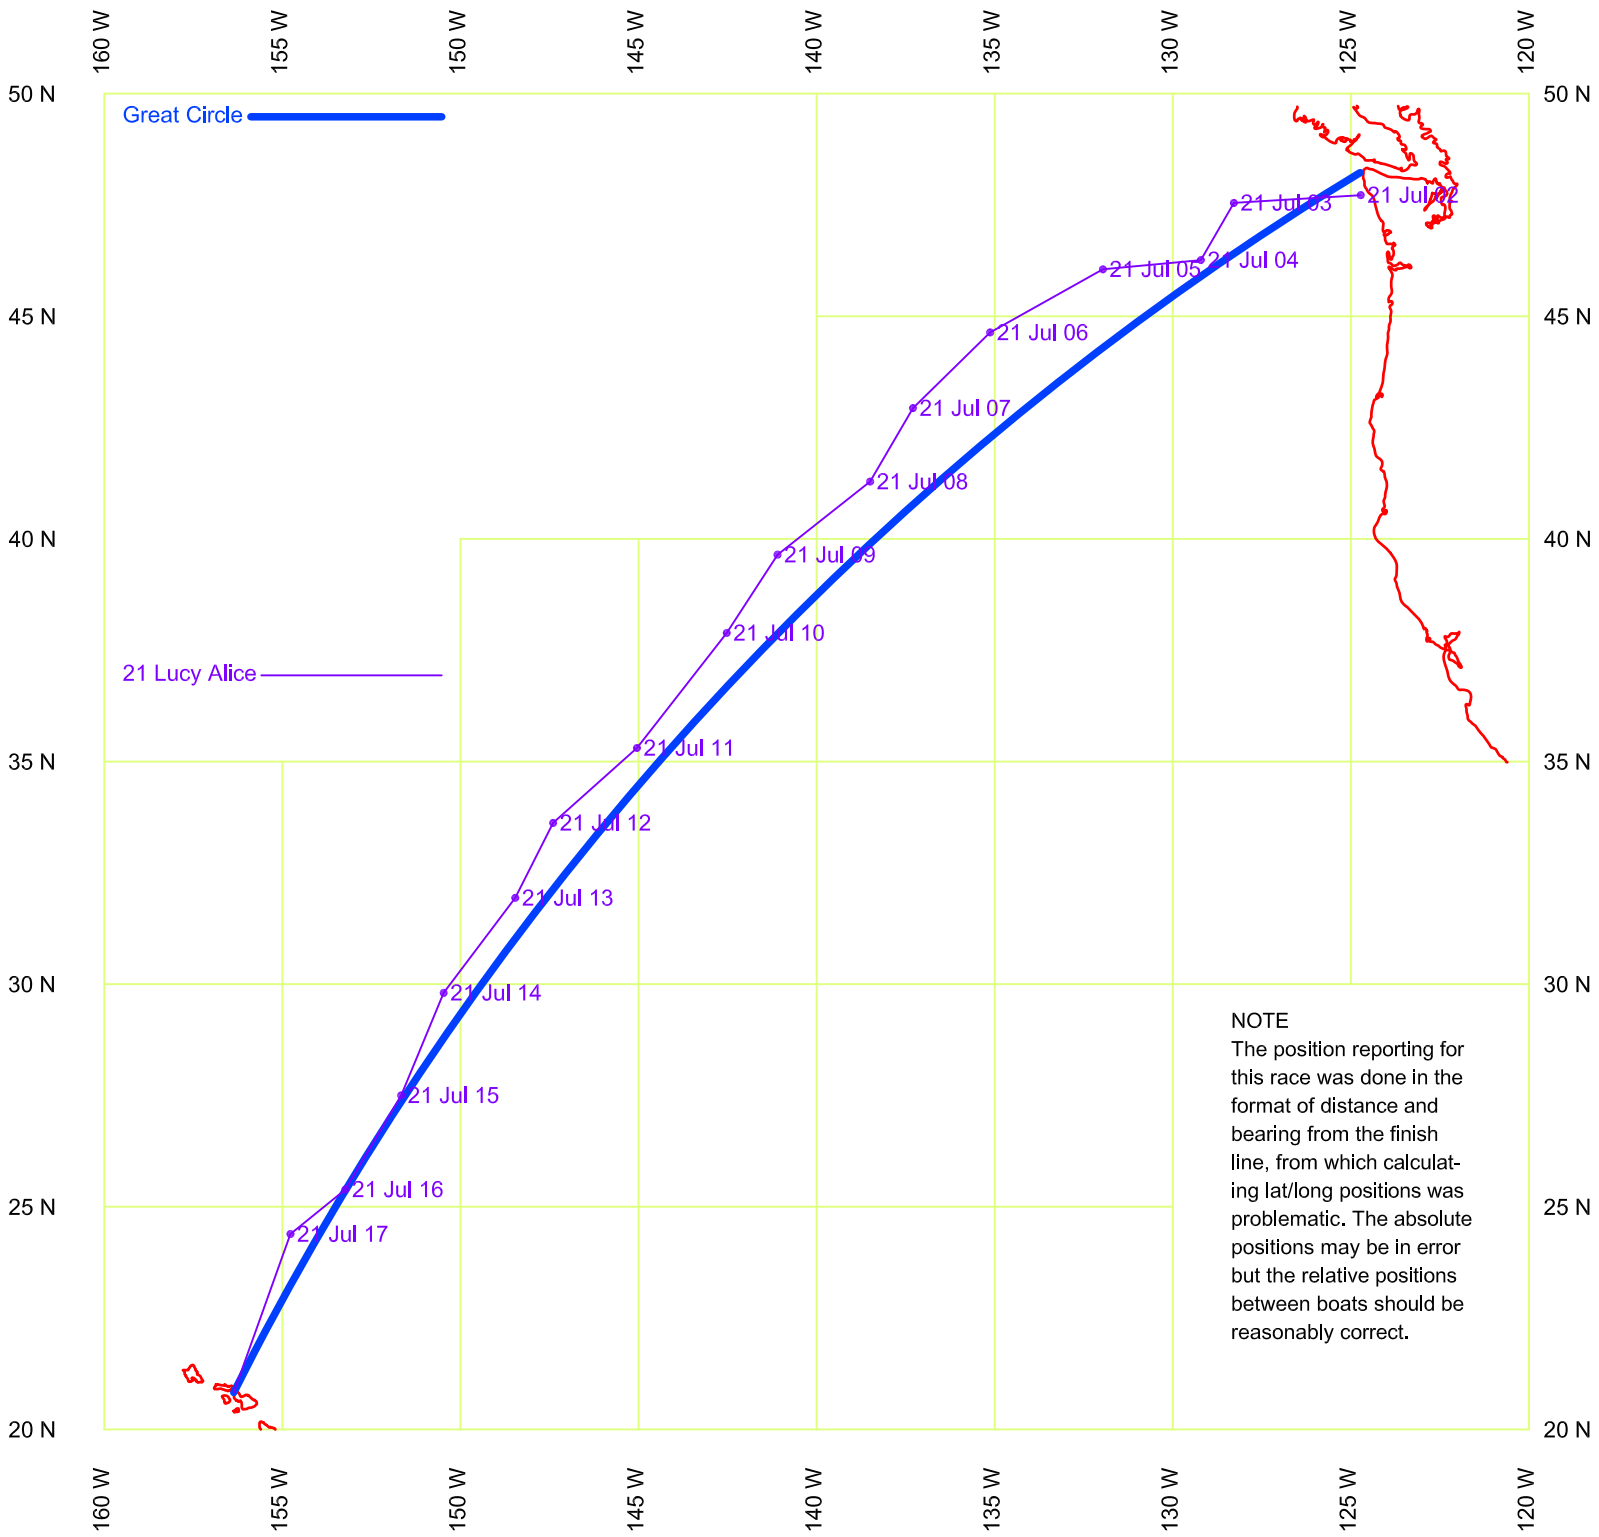

VIC-MAUI 1978