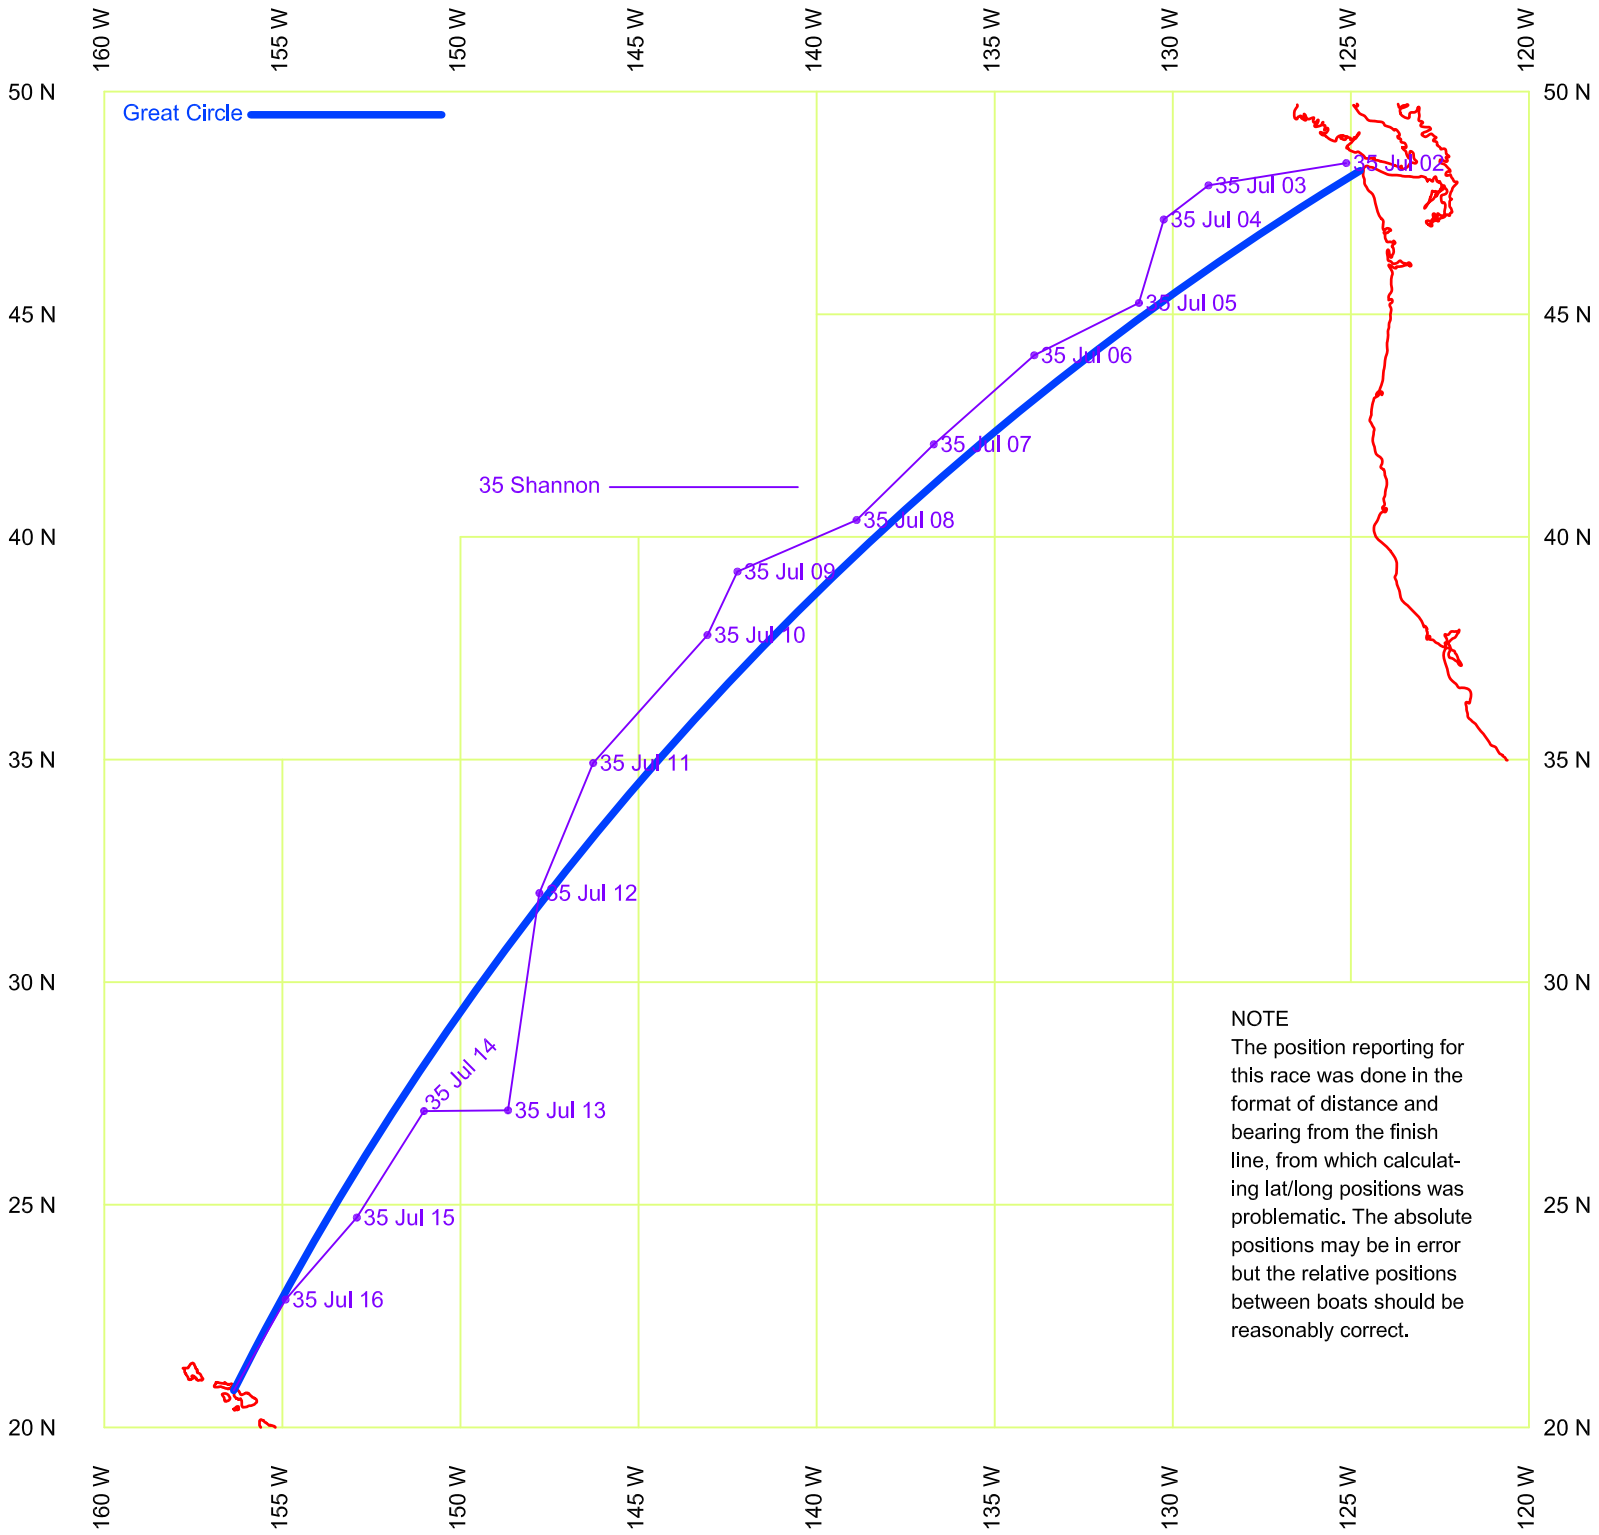

VIC-MAUI 1978