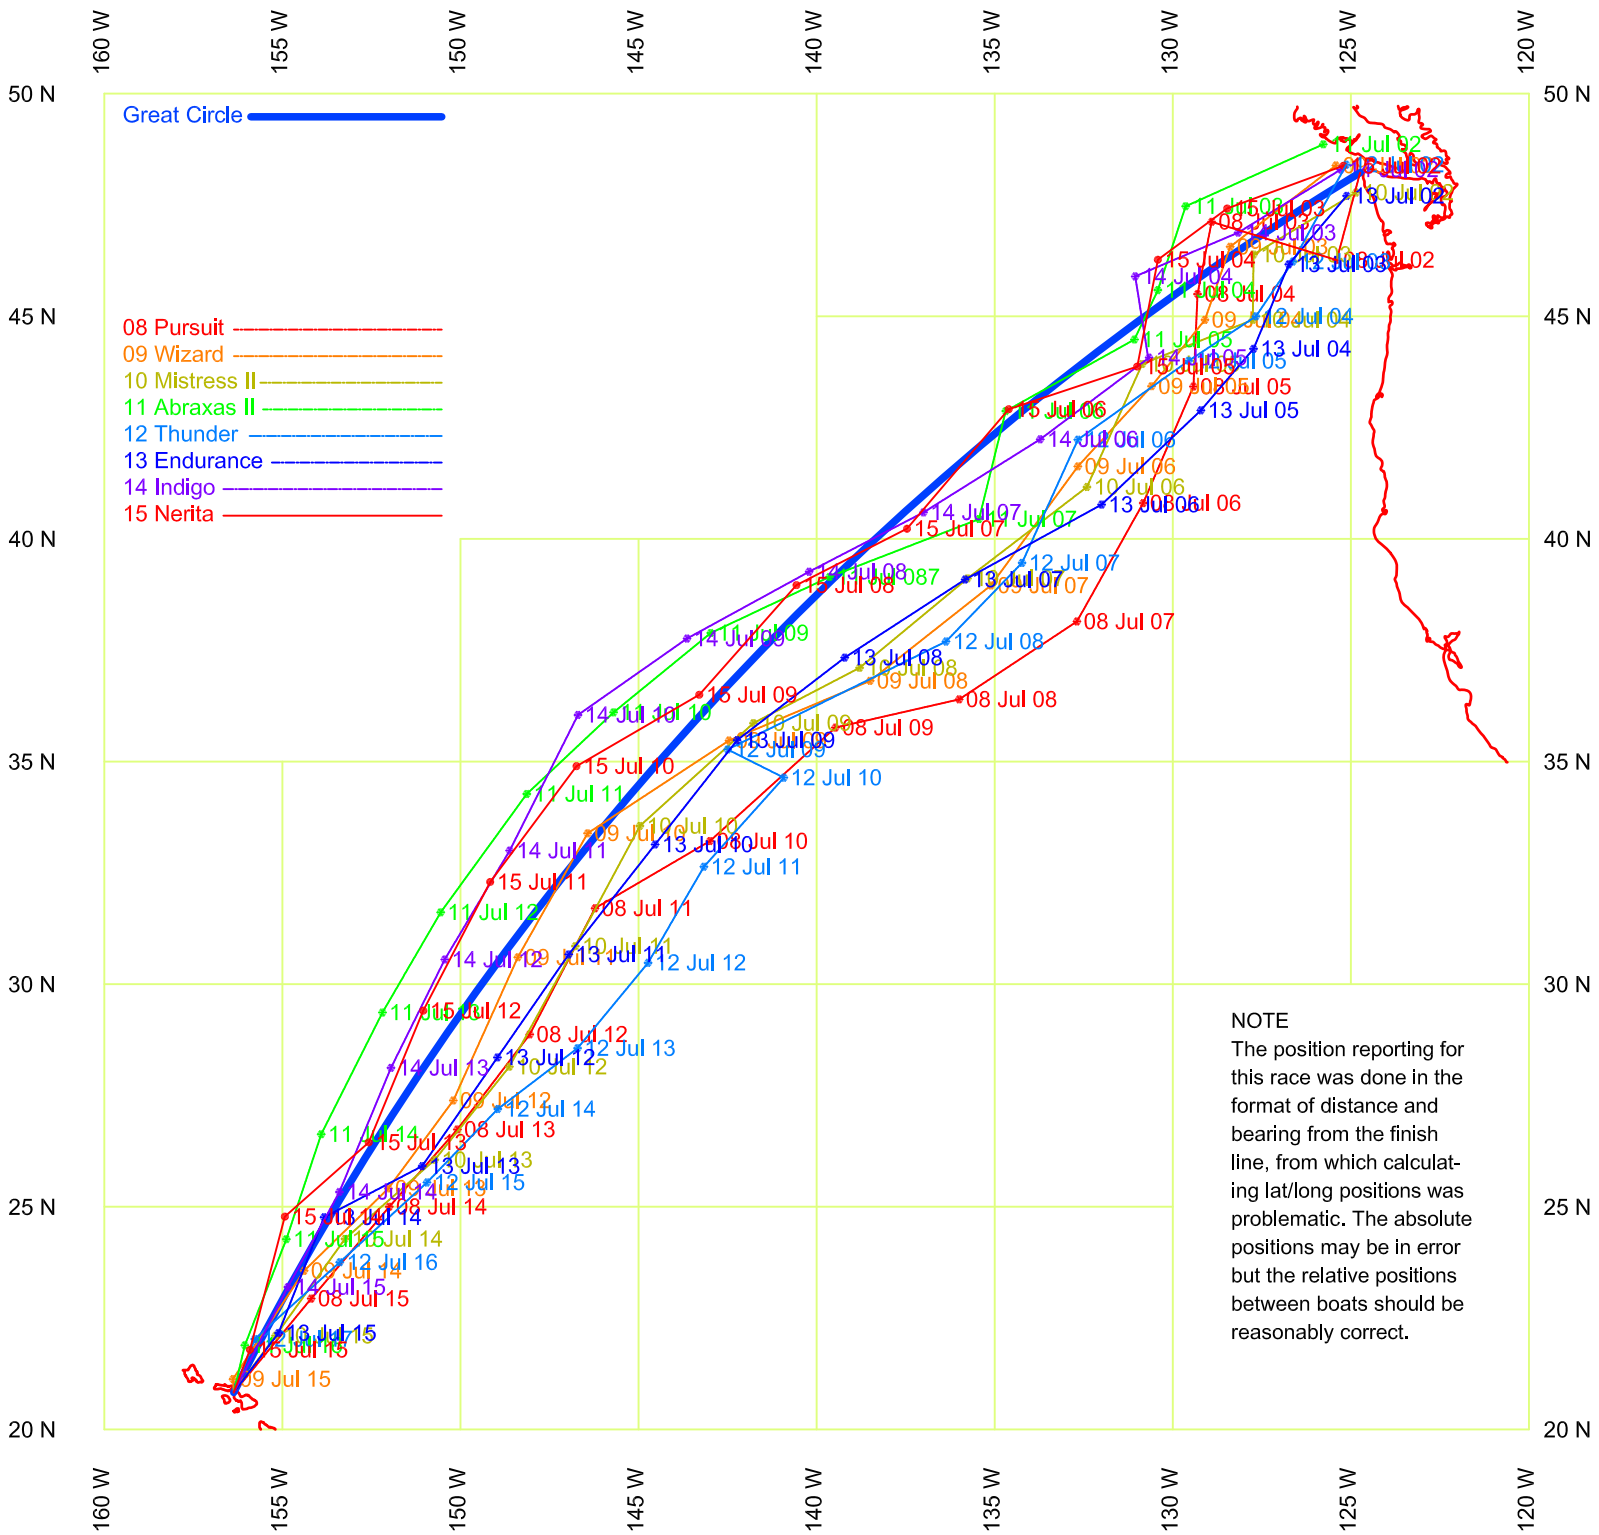

VIC-MAUI 1978 — IOR Division 2