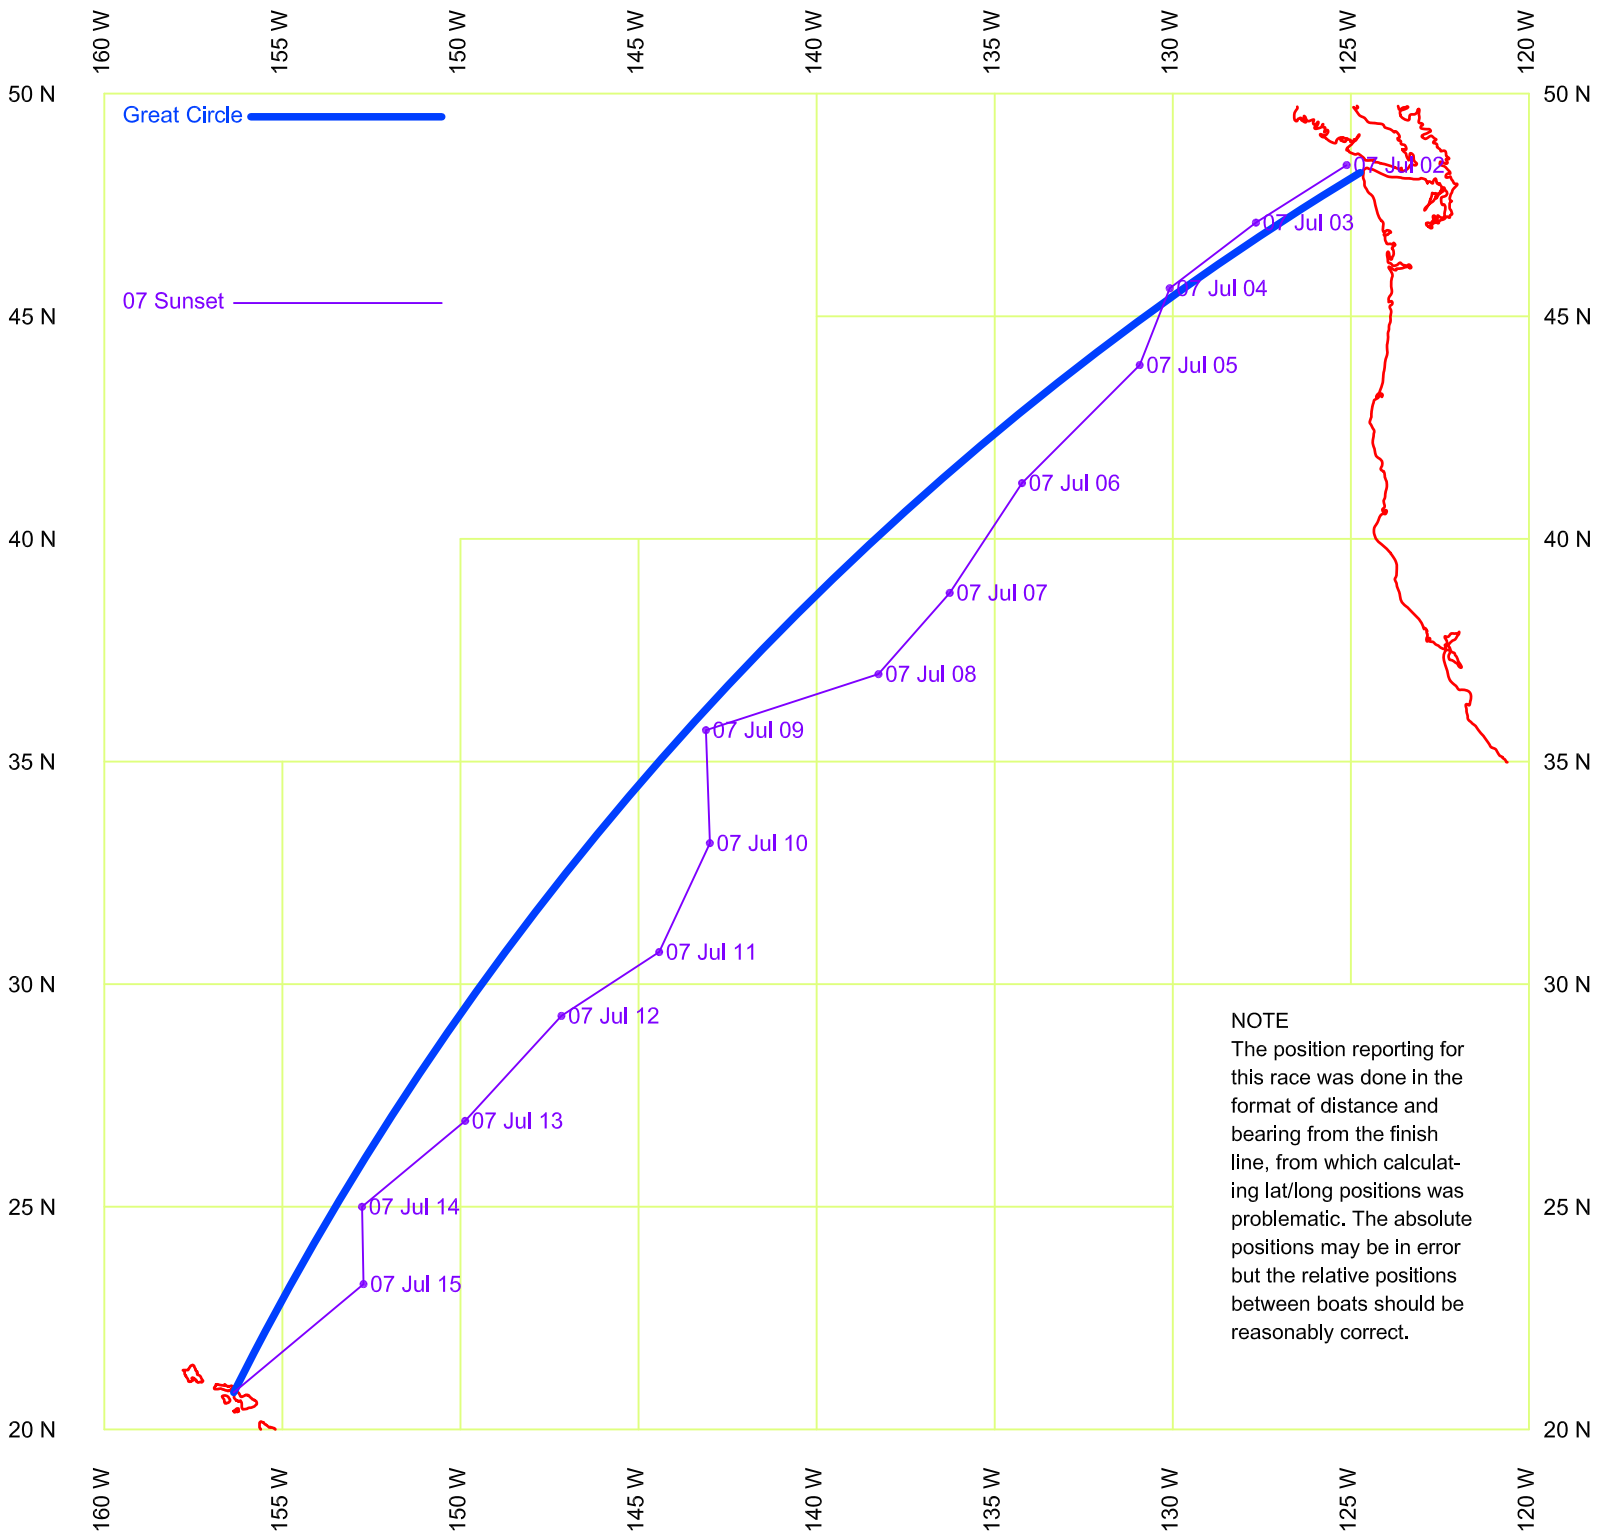

VIC-MAUI 1978