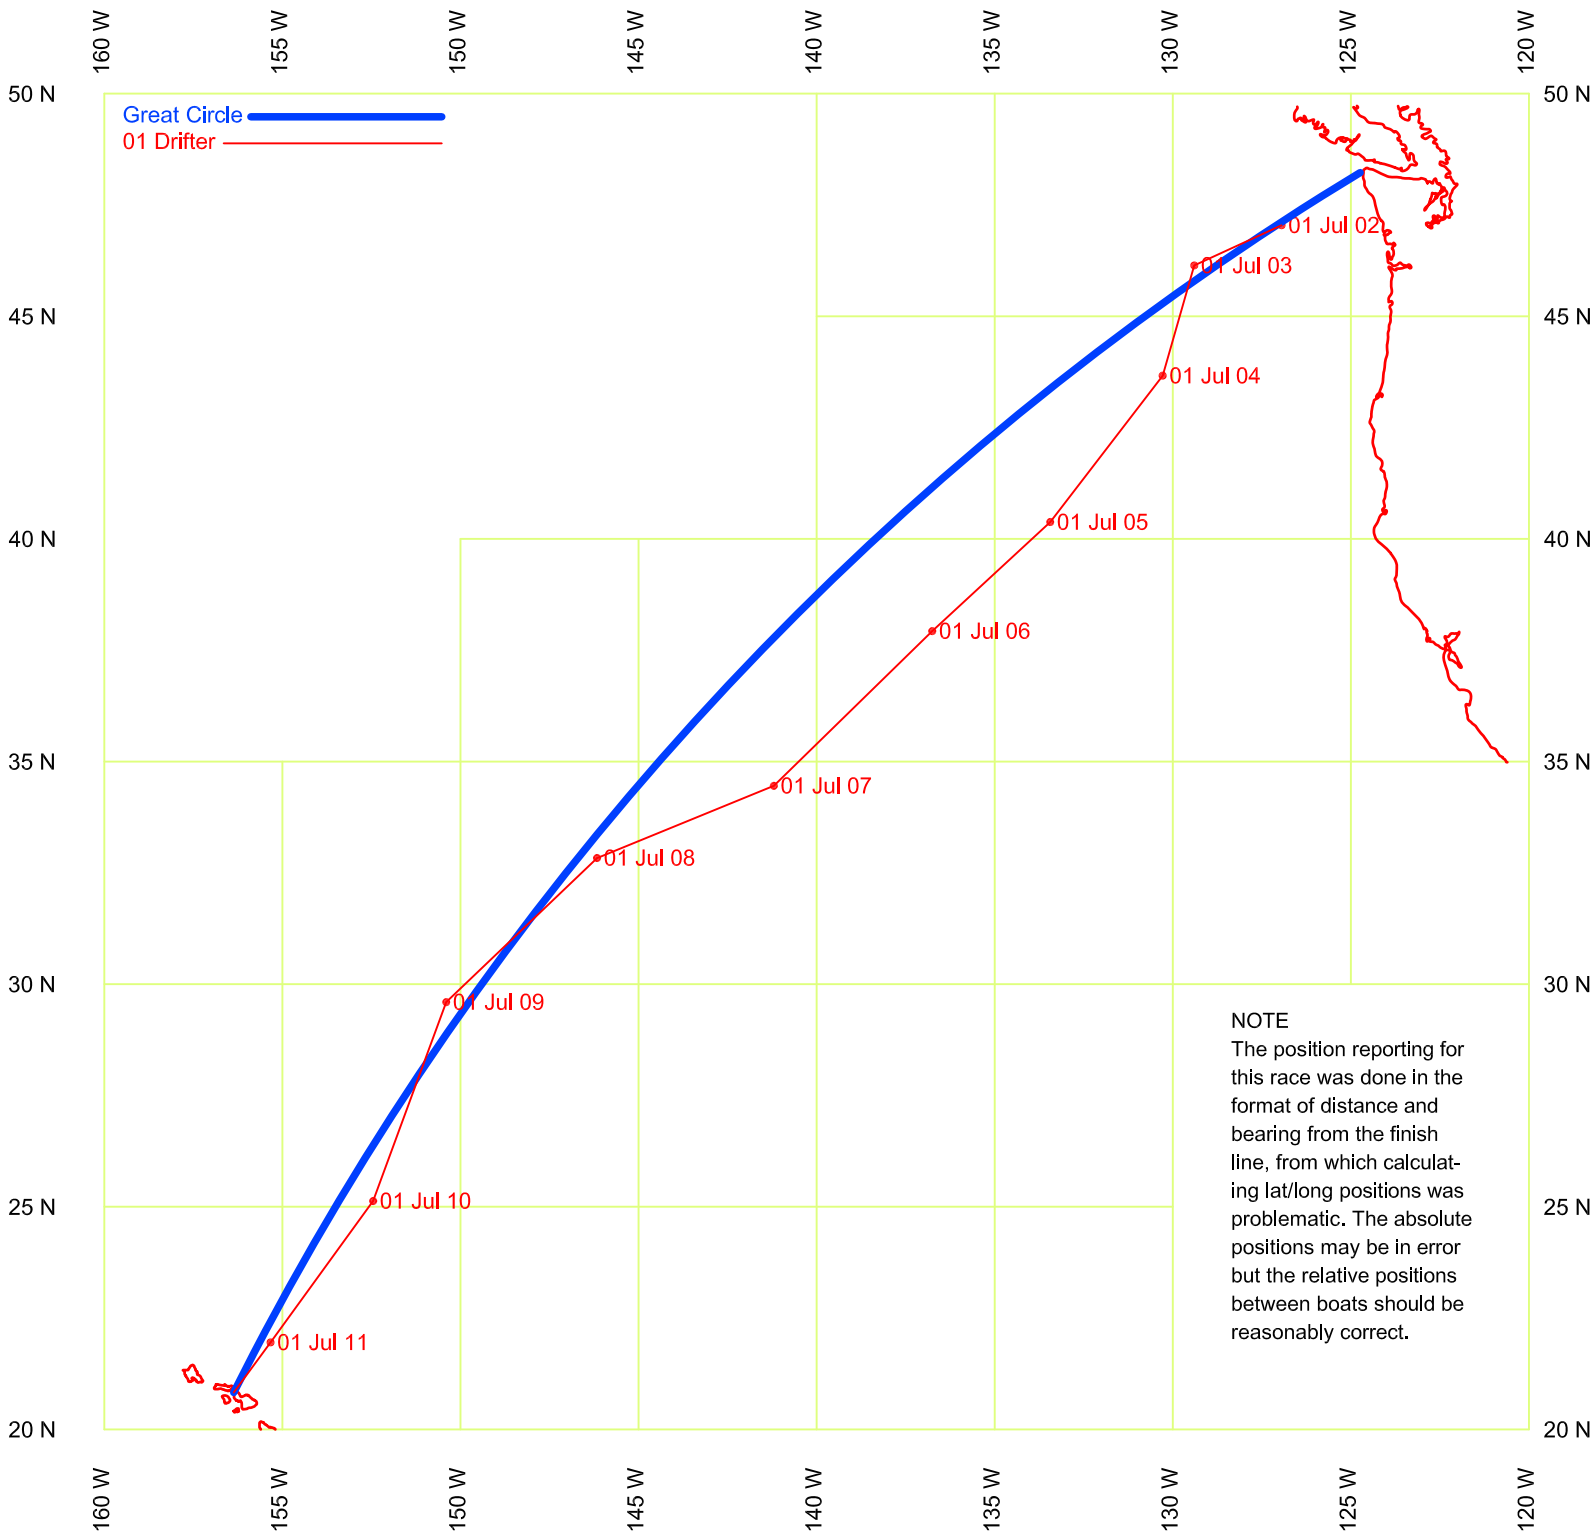

VIC-MAUI 1978