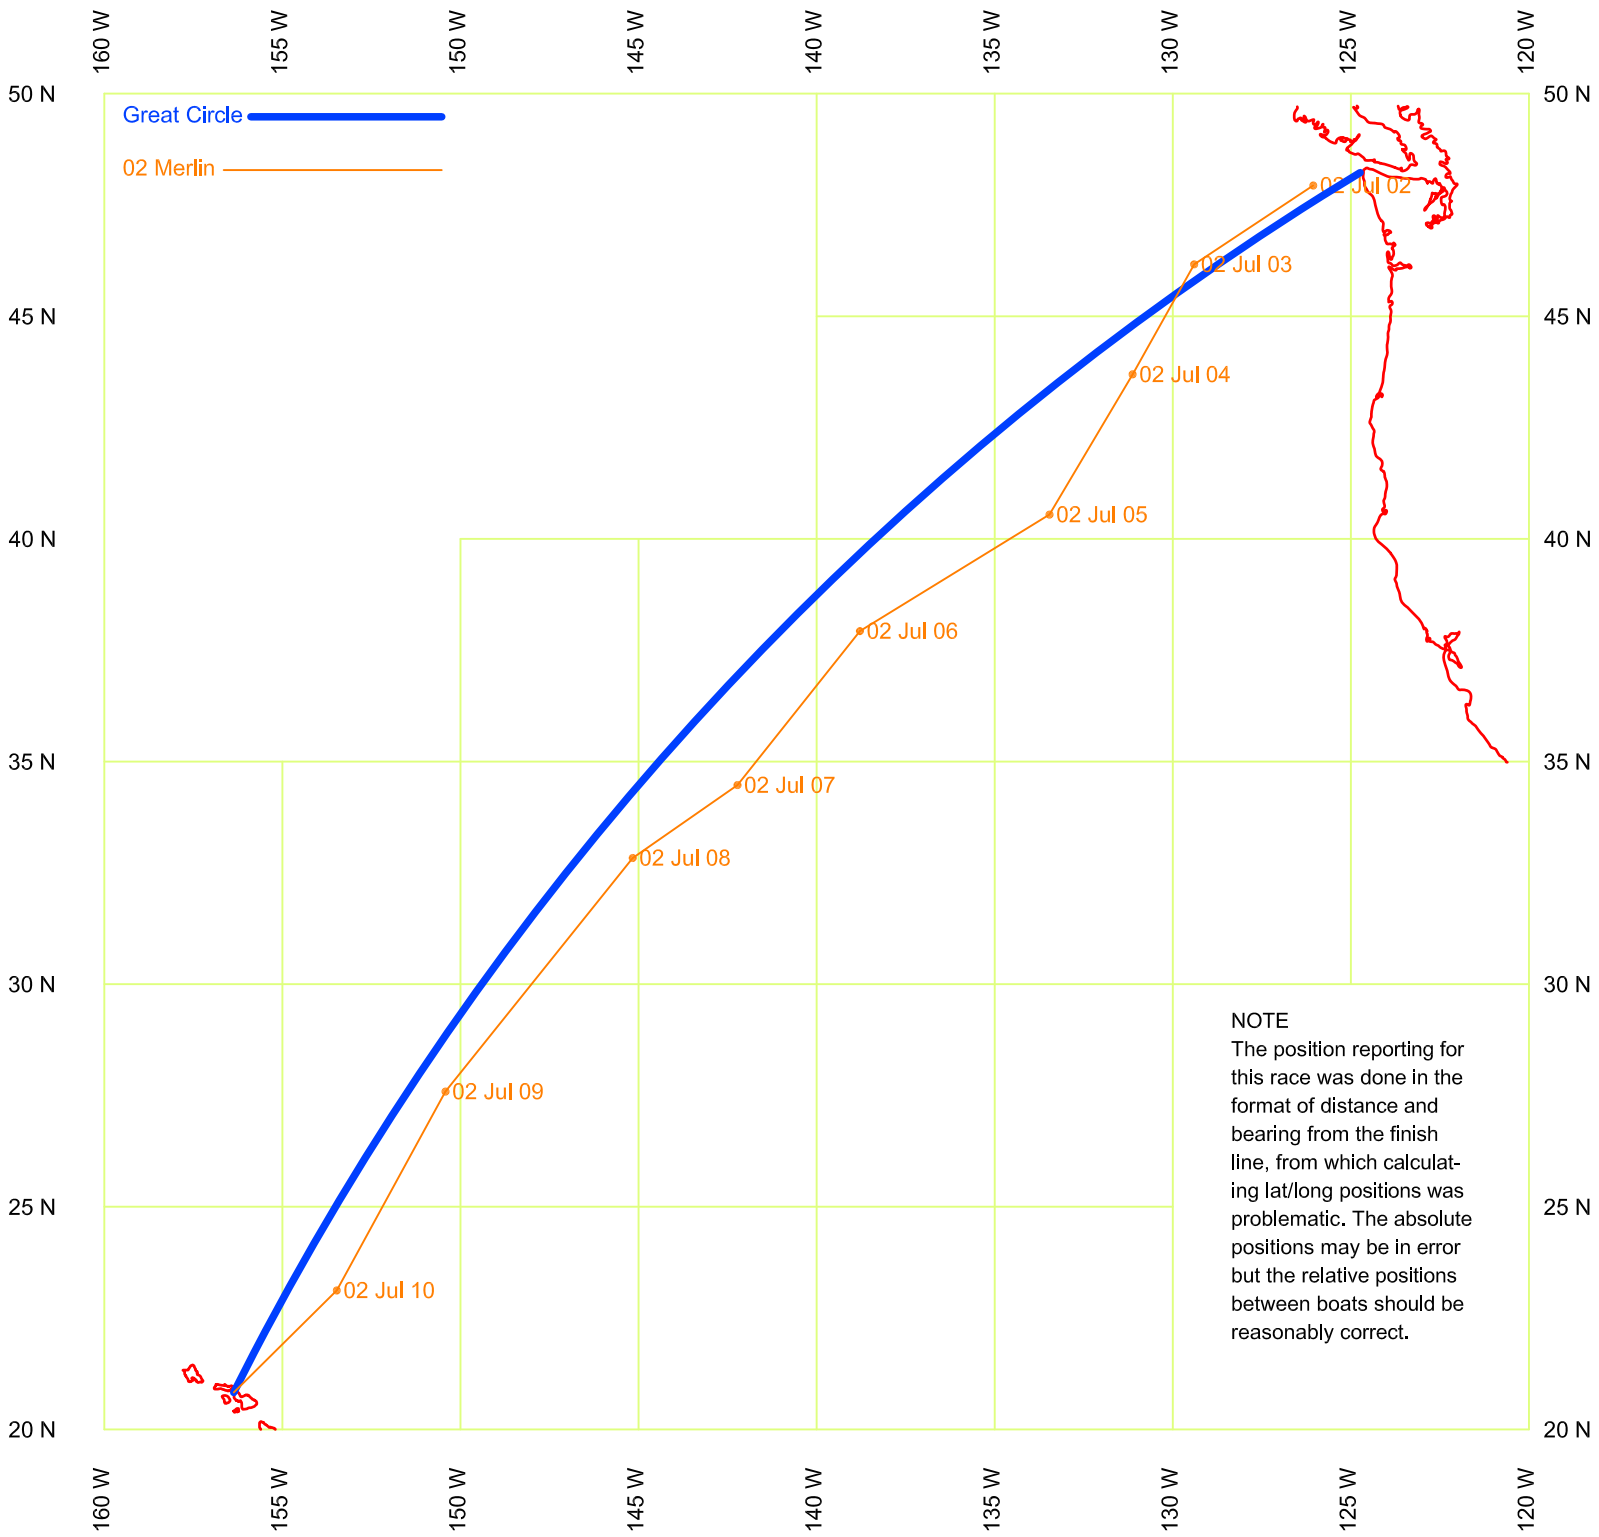

VIC-MAUI 1978