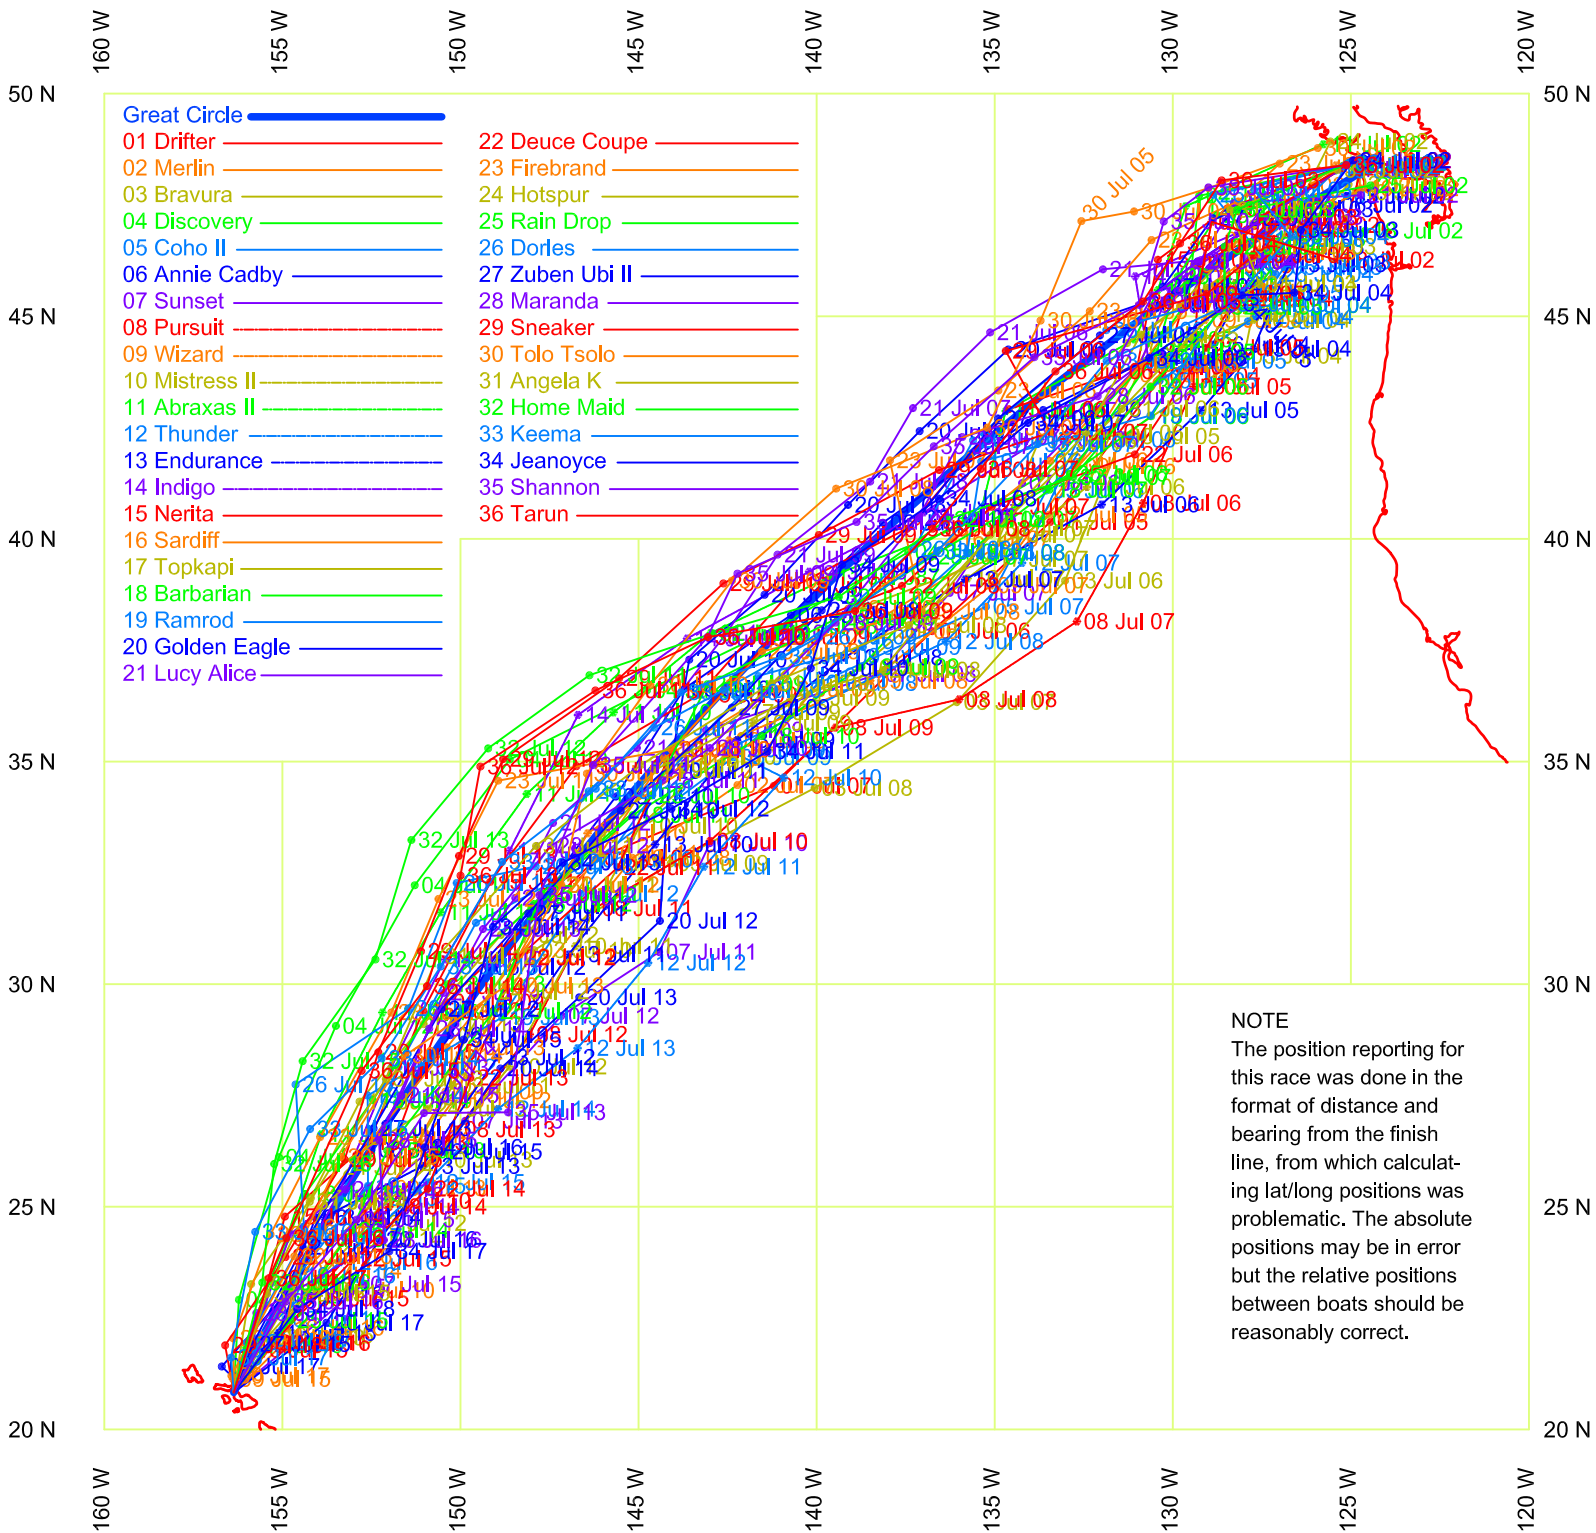

# VIC-MAUI 1978 — ALL BOATS