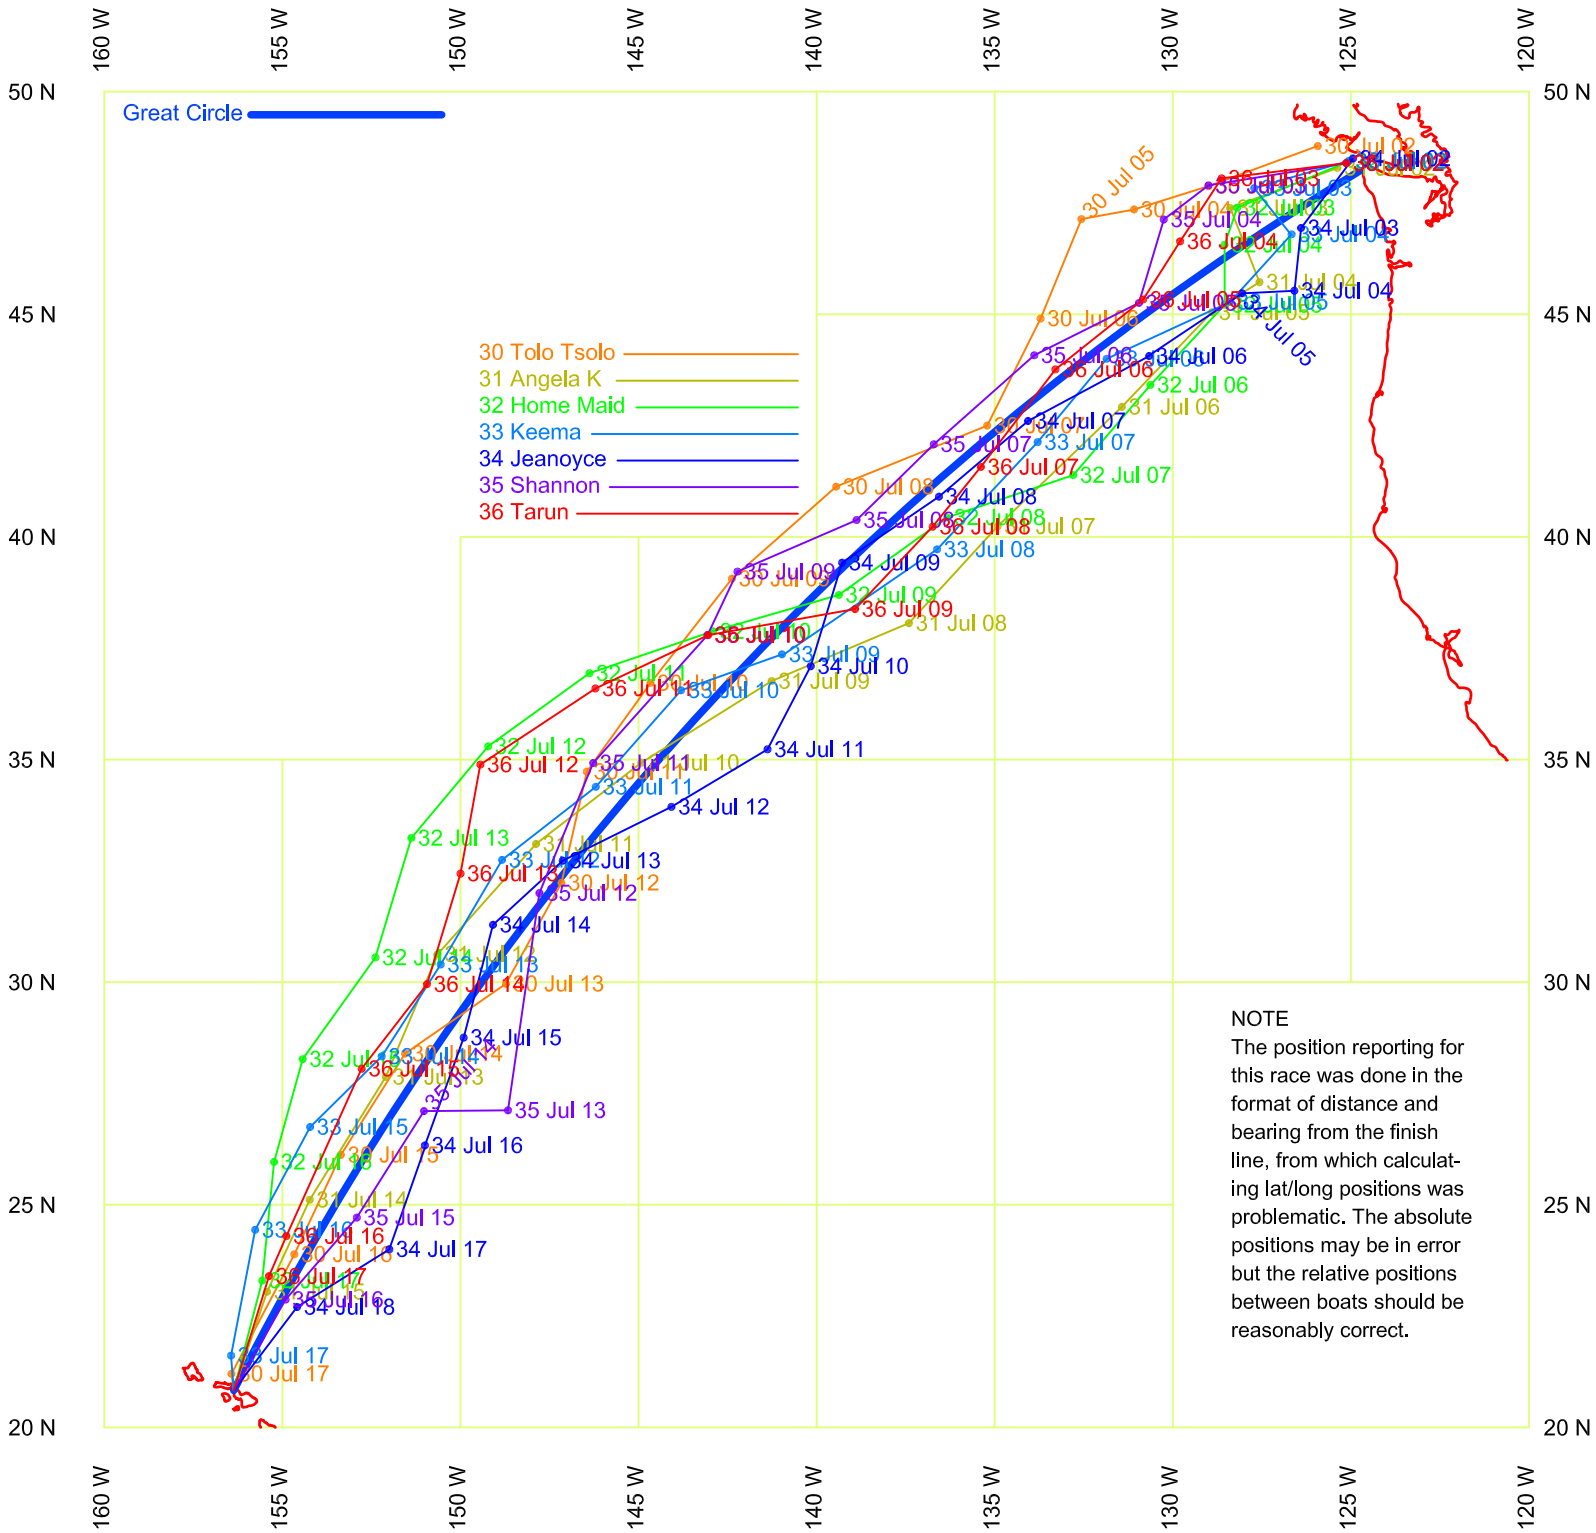

VIC-MAUI 1978 — PHRF Division 2