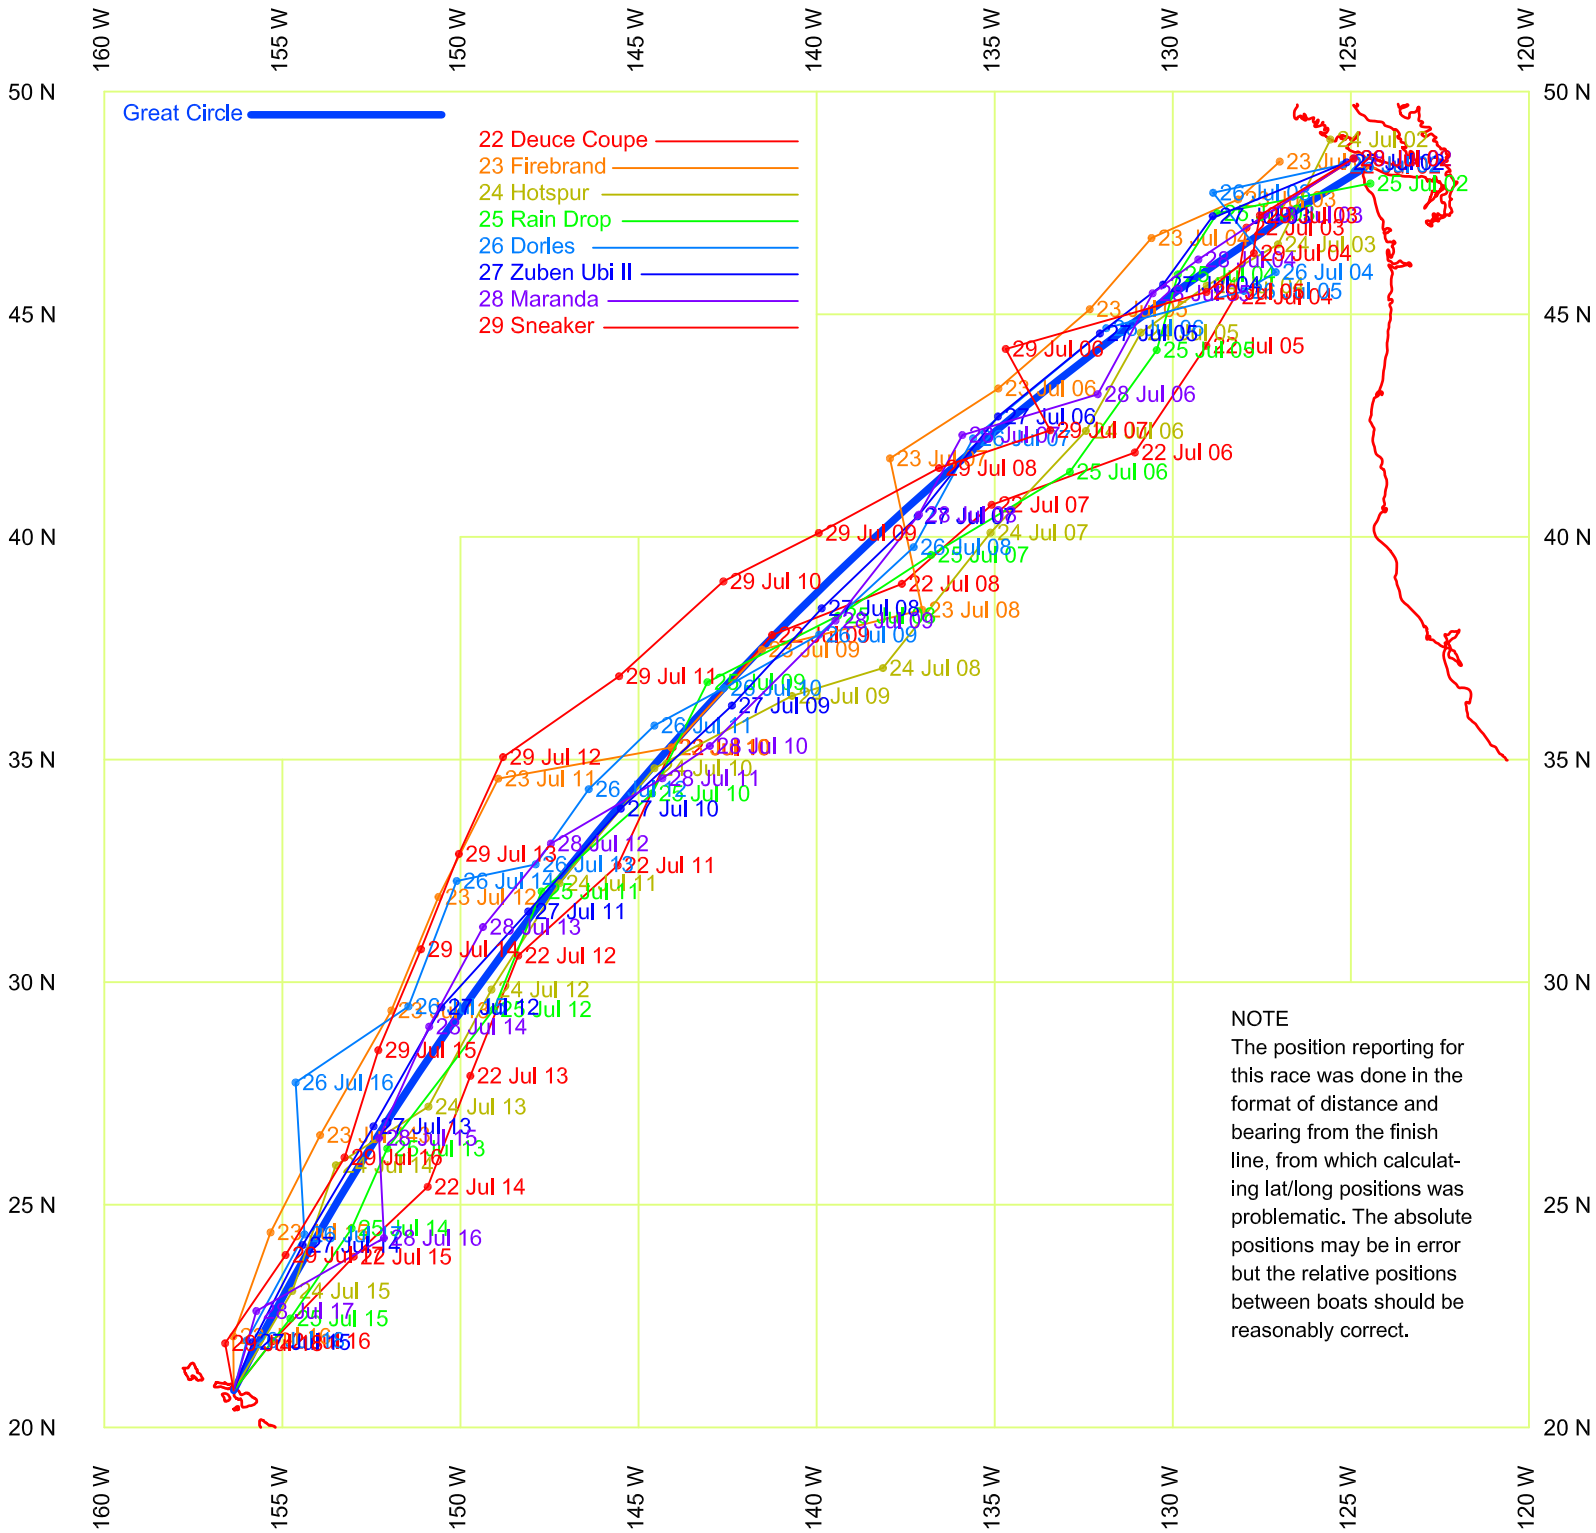

VIC-MAUI 1978 — PHRF Division 1