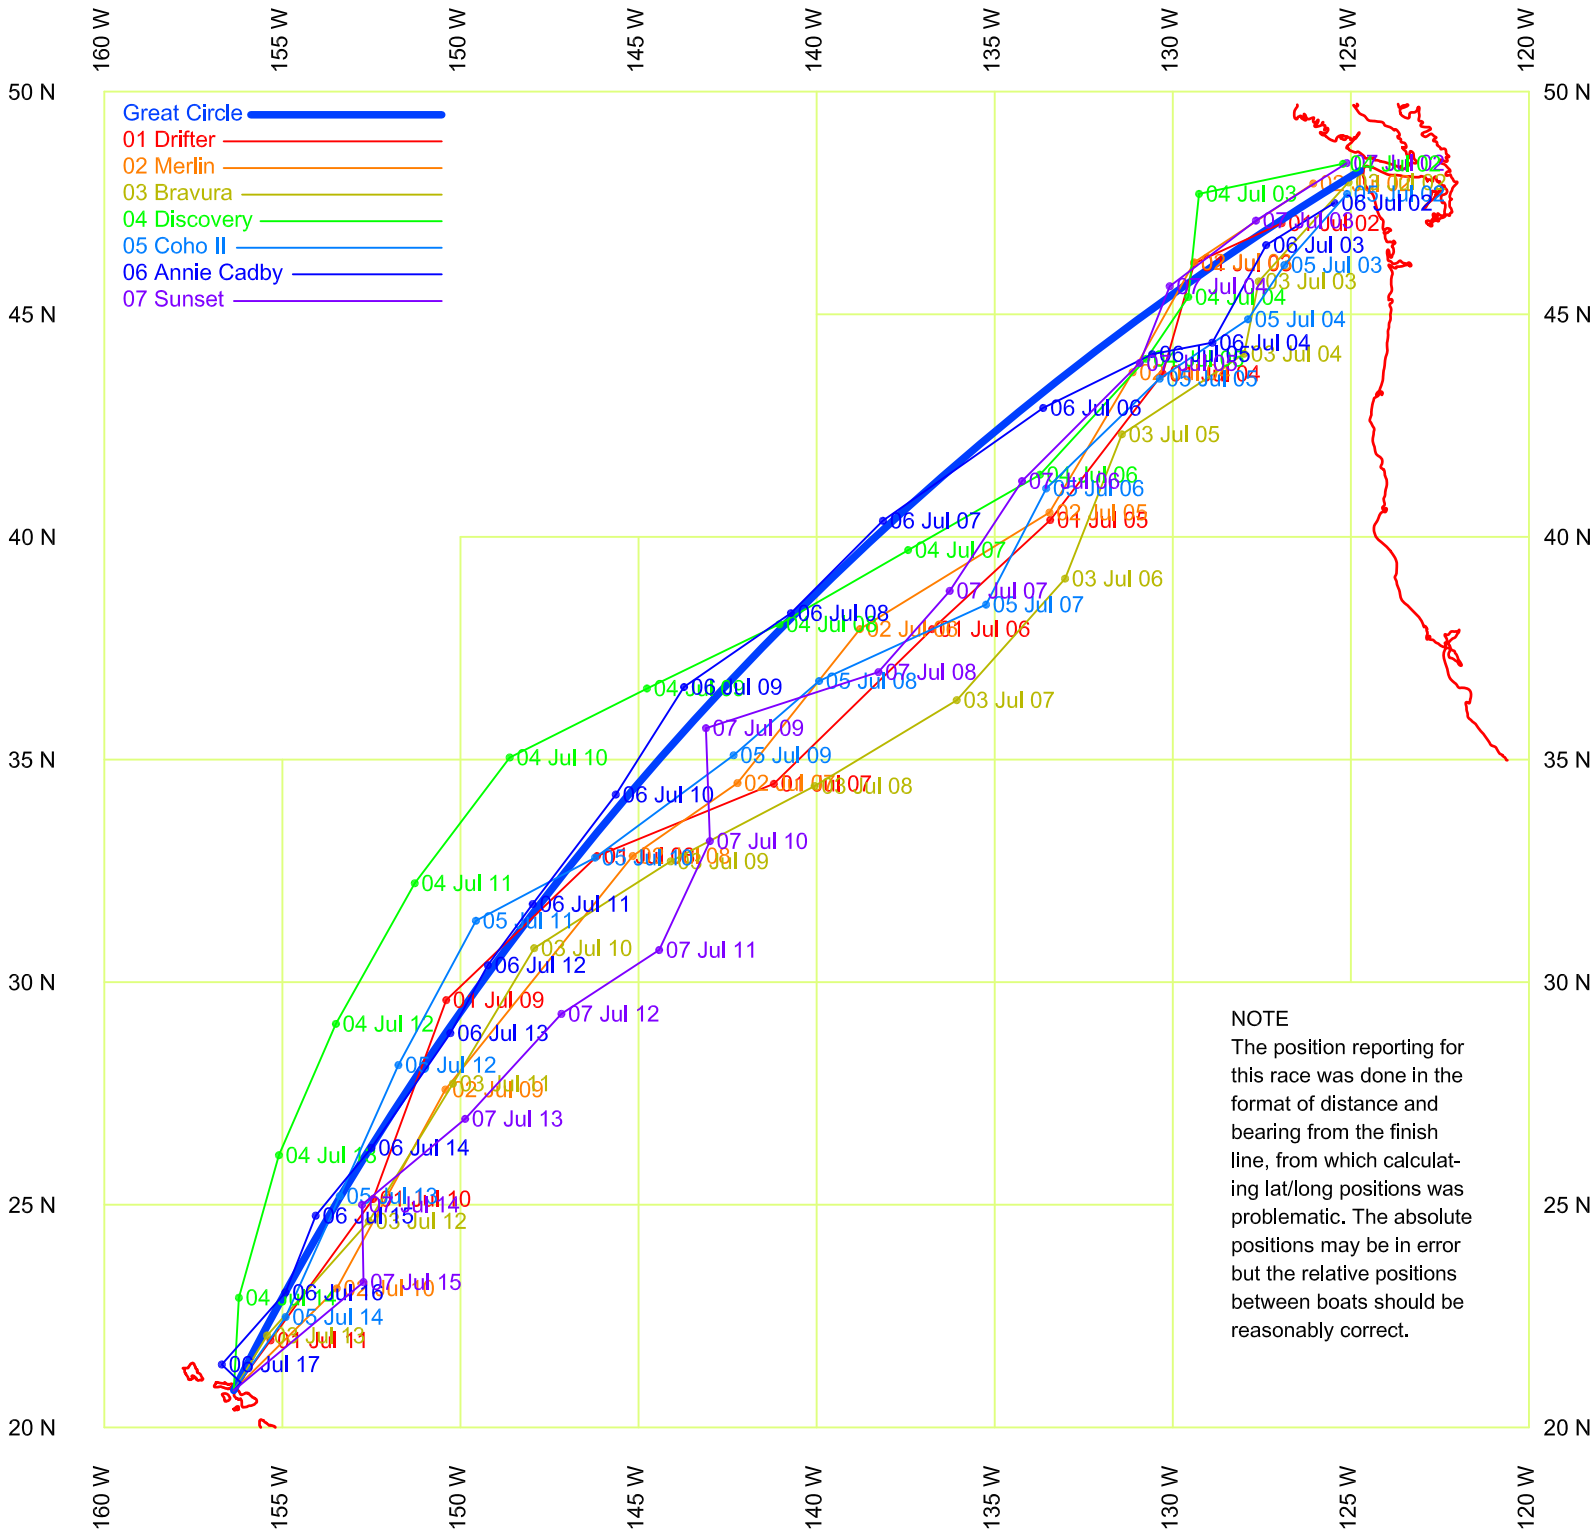

VIC-MAUI 1978 — IOR Division 1