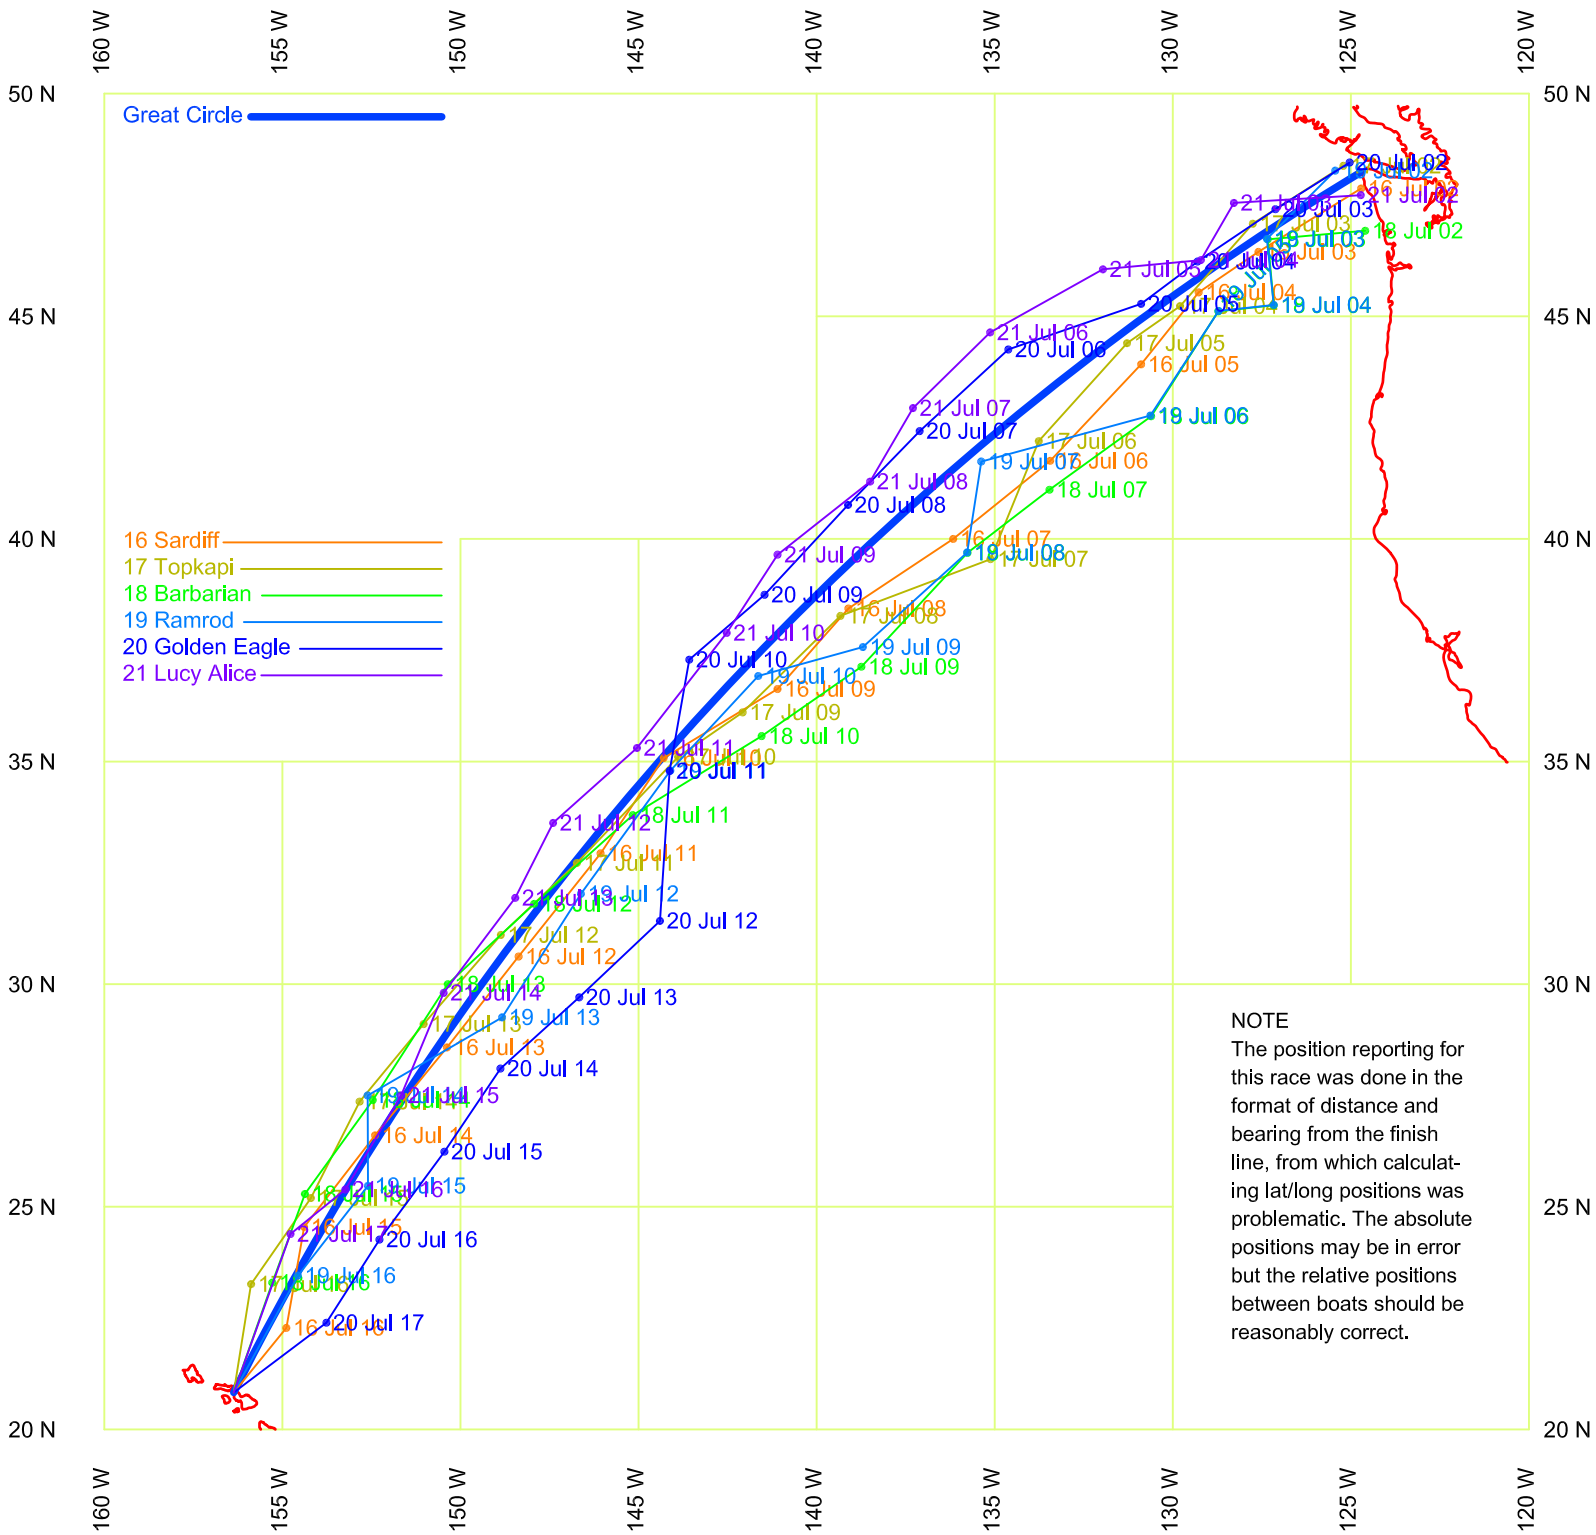

VIC-MAUI 1978 — IOR Division 3