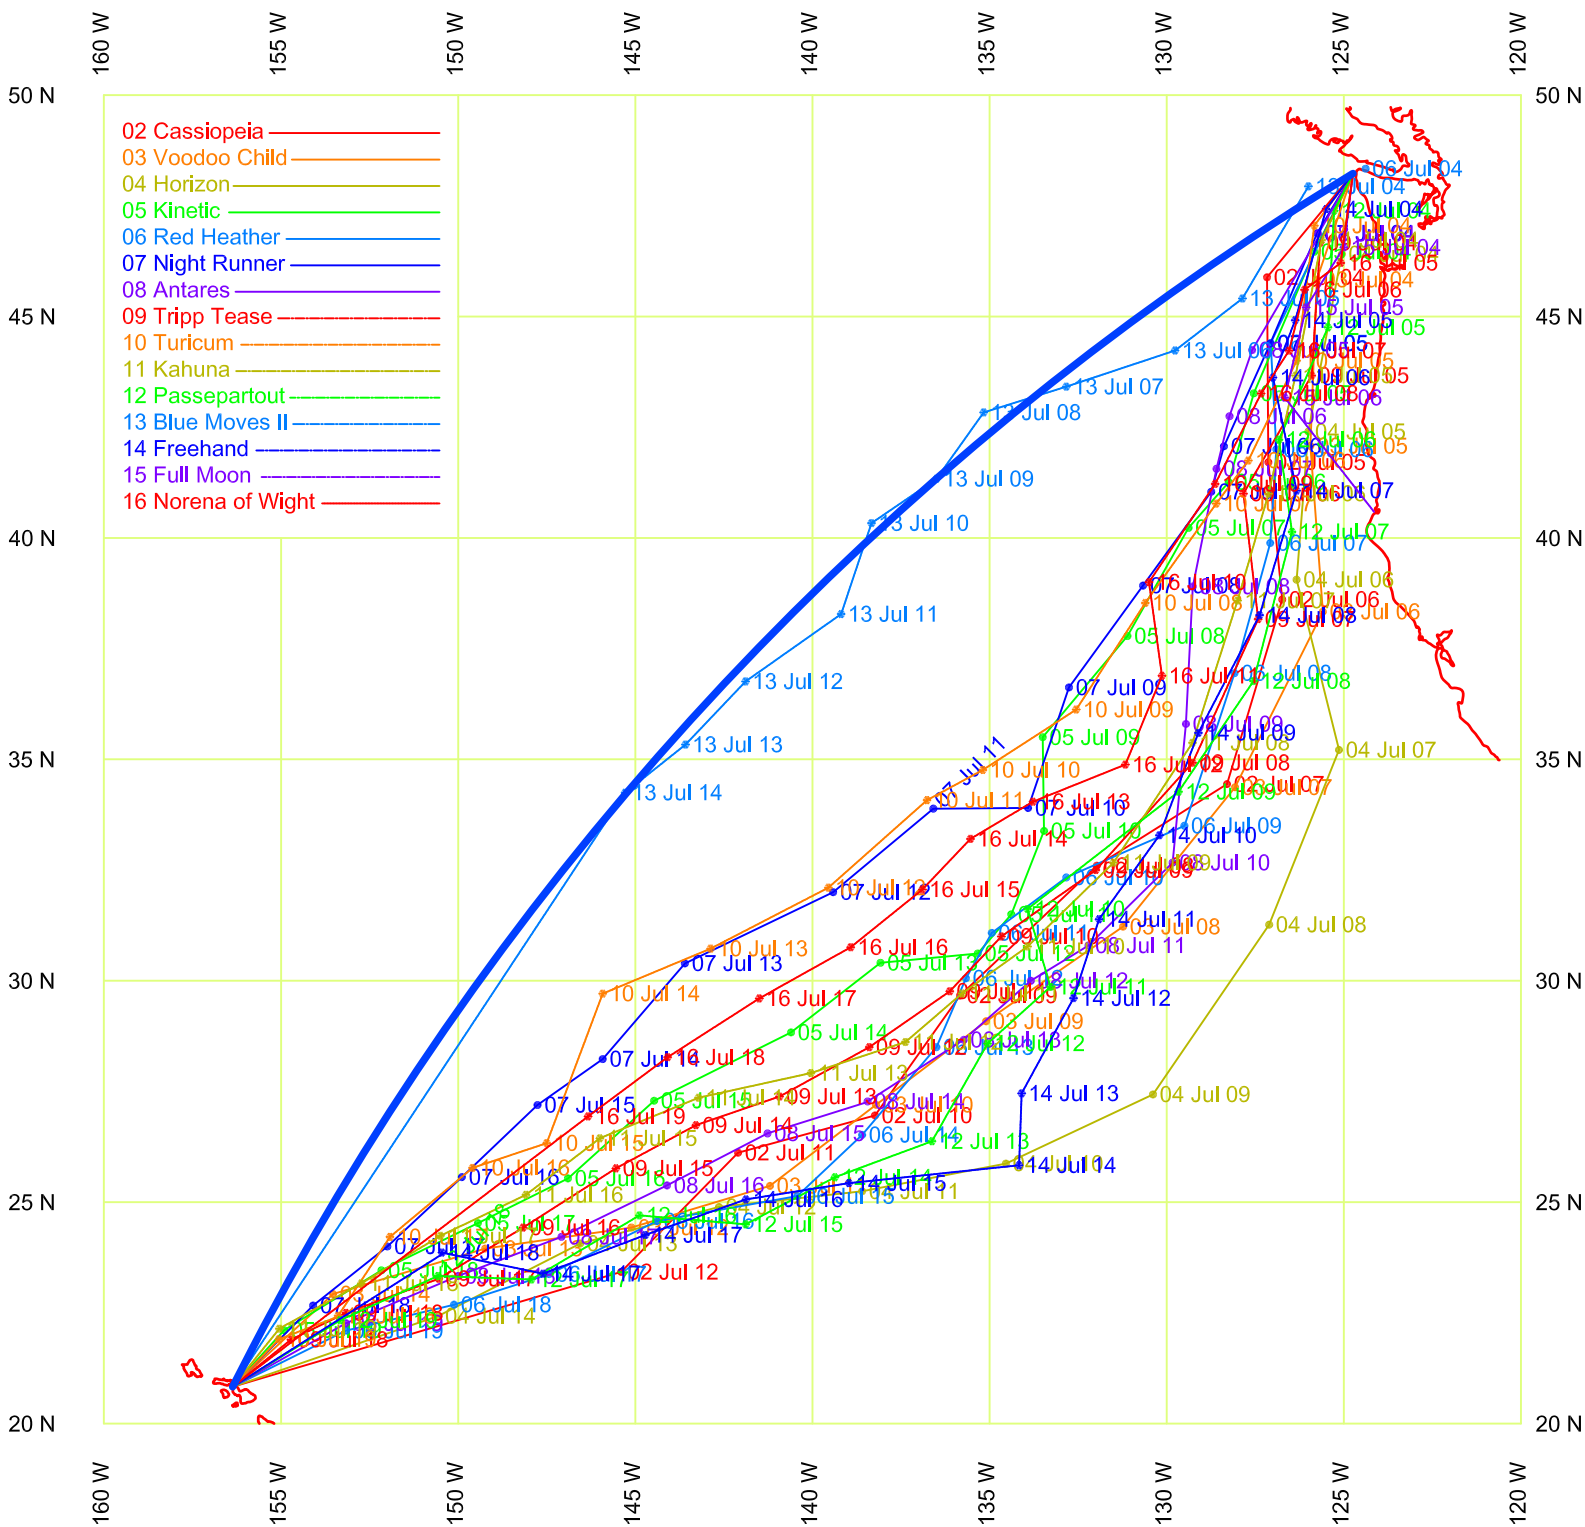

VIC-MAUI 2006 — ALL BOATS