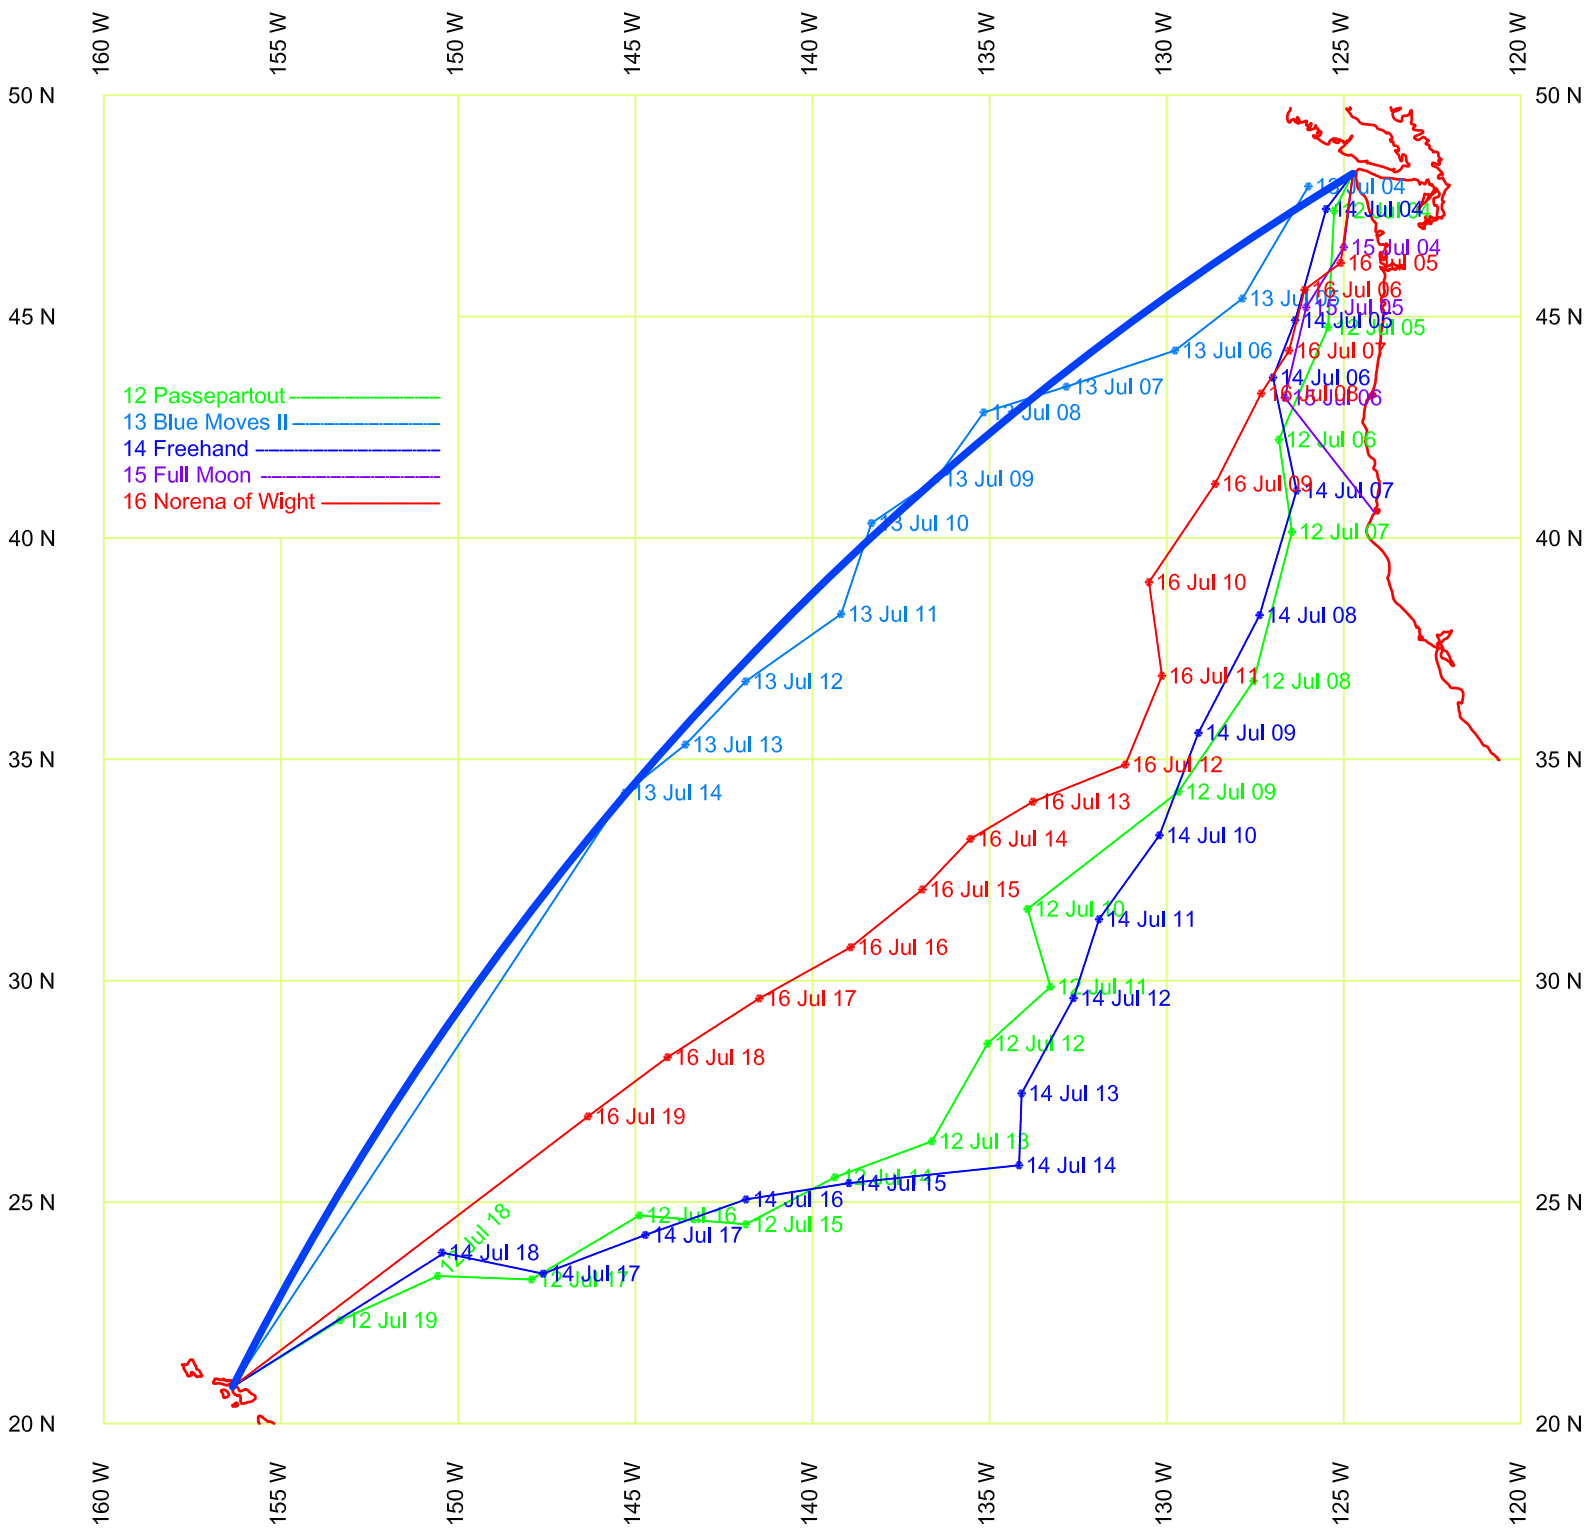

VIC-MAUI 2006 — DIVISION 3