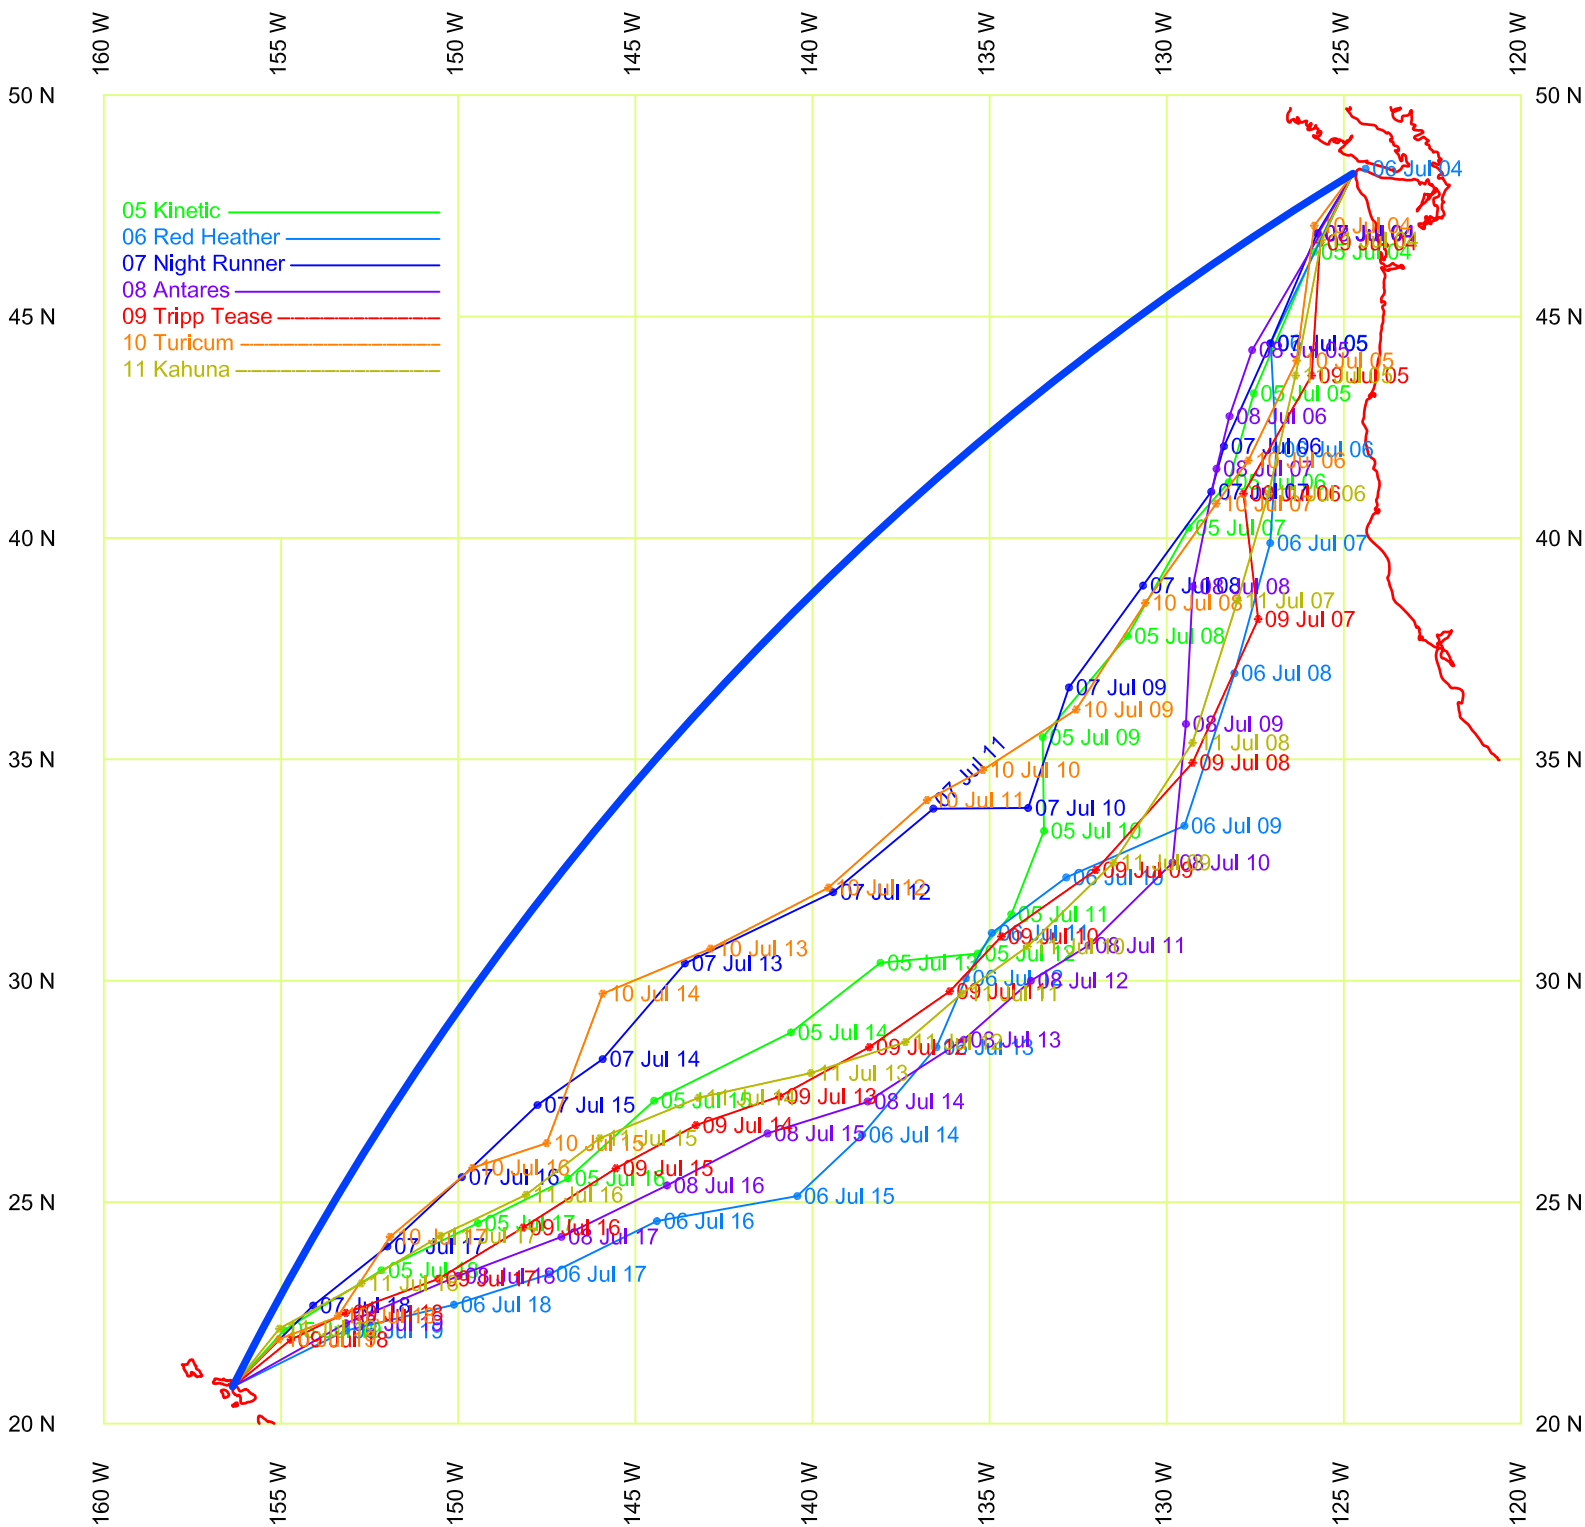

VIC-MAUI 2006 — DIVISION 2